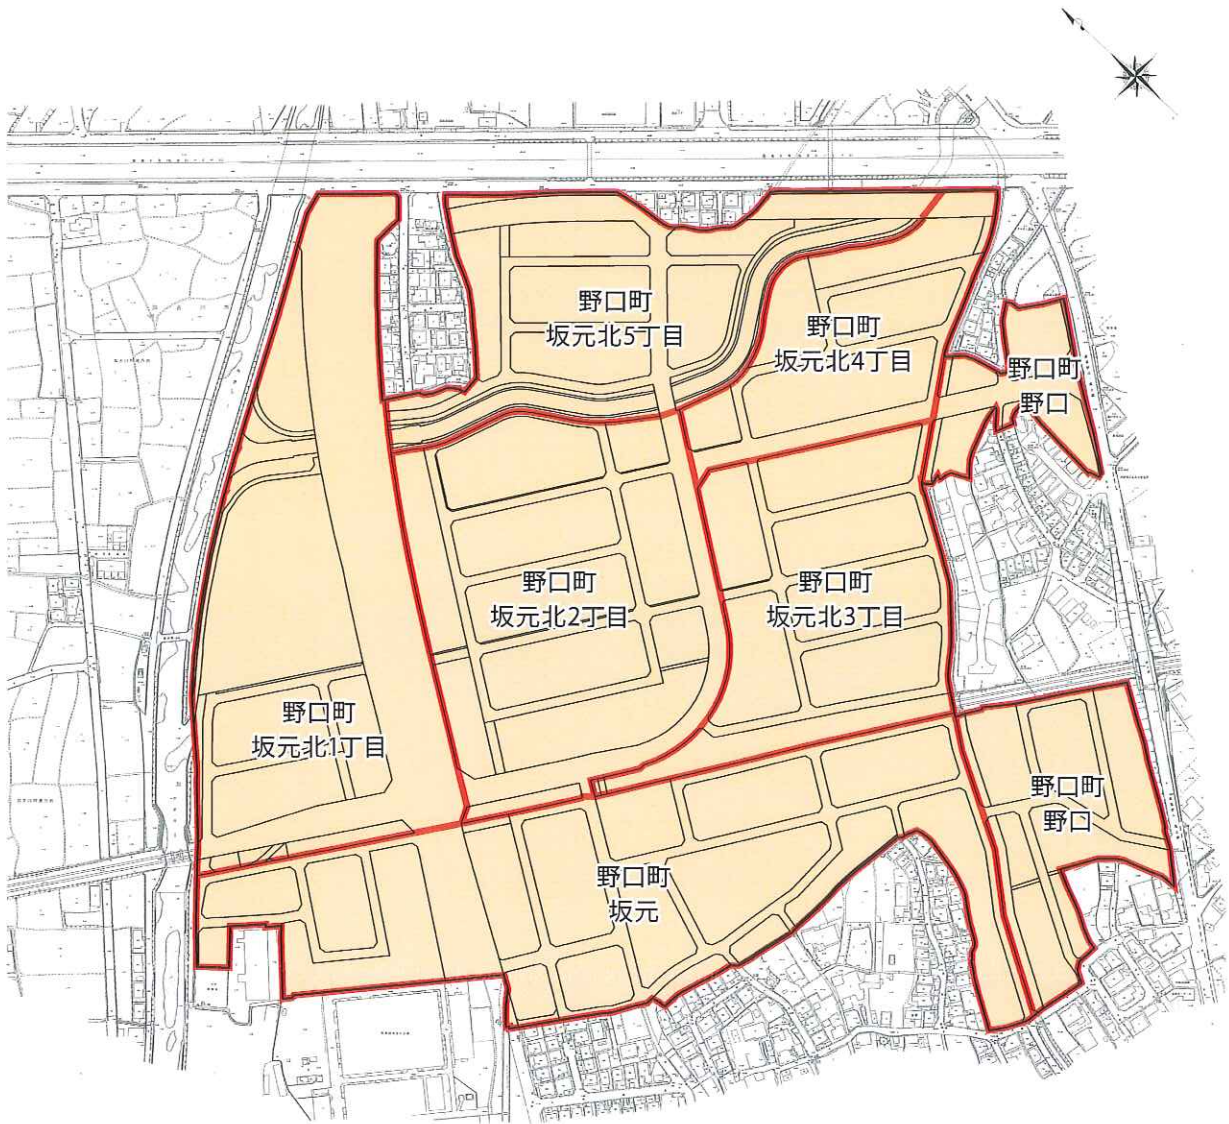

東播都市計画事業坂元・野口土地区画整理事業  
町名変更区域図

凡 例	
—	地区界
—	新町界
■	町名・地番変更区域